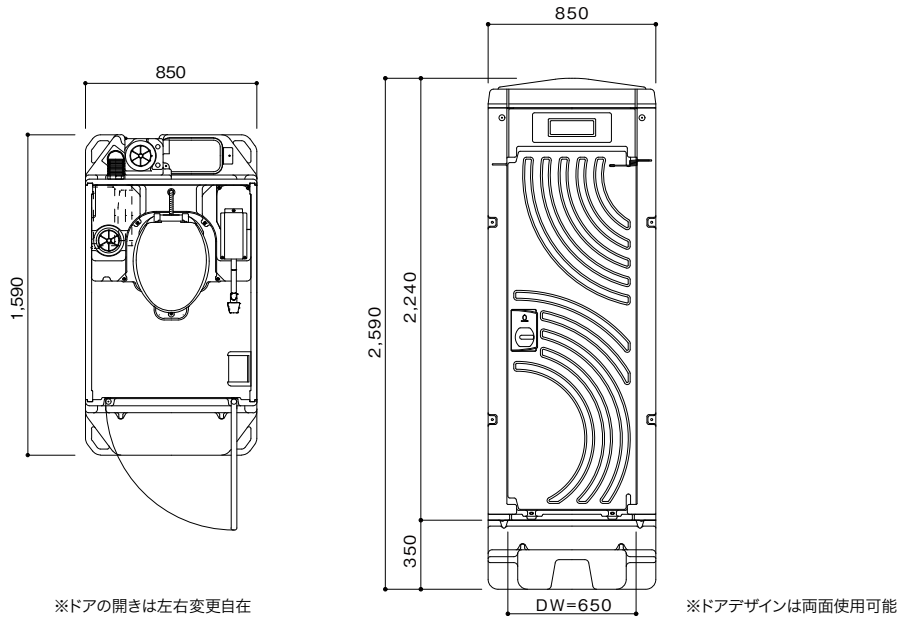

両面デザインドア

計4パターン

樹脂製洋式
簡易水洗大便器

GX-Gロック

多機能棚

●SPEC: GX-WCP (据置型ペダル式簡易水洗)

ルーフ	ポリエチレン製	ダブルウォール(中空)成形品
サイドパネル	ポリエチレン製	ダブルウォール(中空)成形品 t=30mm
バックパネル	ポリエチレン製	ダブルウォール(中空)成形品 t=30mm
フロントパネル	ポリエチレン製	ダブルウォール(中空)成形品
ドア(両面デザイン)	ポリエチレン製	ダブルウォール(中空)成形品 t=30mm 自閉装置付(左右開き可能・両面使用可能)
床・土台	ポリエチレン製	ダブルウォール(中空)成形品 t=60mm
衛生器具	樹脂製	洋式簡易水洗大便器
洗浄水槽	ポリエチレン製	水タンク(容積 約60L)
洗浄ポンプ		足踏み式ポンプ
付属品		多機能棚(脱着式)、GX-G ロック、コートフック×2、ペーパーホルダー、LEDセンサーライト
便 槽	ポリエチレン製	タンク(容積 約350L)

品番	GX-WR	GX-WS	GX-AS	GX-BS	GX-LS
便器	樹脂製洋式便器	陶器製洋式便器	陶器製和式便器	陶器製小便器	陶器製手洗器
排水径	呼び径 75	呼び径 75or100	呼び径 100	呼び径 50	呼び径 50or40
価格	277,000	268,000	286,000	196,000	196,000
重量	81kg	84kg	93kg	72kg	71kg

簡易 水洗式

本体サイズ:850×1,590×2,590 便槽容積:約350L

非
水洗式

本体サイズ:850×1,590×2,590 便槽容積:約350L

品番	GX-WJP	GX-AJP
便器	陶器製洋式便器	陶器製和式便器
排水径	呼び径 100	呼び径 100
価格	419,000	423,000
重量	122kg	113kg

品番	GX-WKP	GX-BKP
便器	陶器製洋式便器	陶器製小便器
価格	278,000	226,000
重量	99kg	89kg

簡易
水洗式

本体サイズ:850×1,590×2,590 便槽容積:約350L