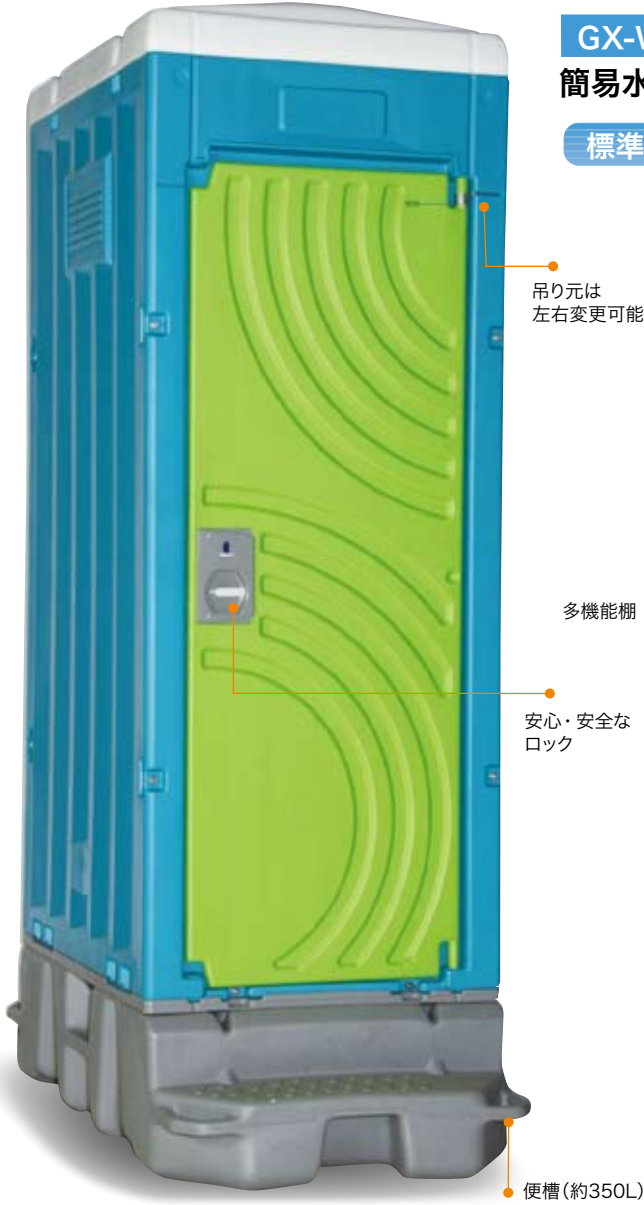

新
仮設。

ポリエチレン製トイレ

GX

レンタル運用にも適した設計で、
軽量なので運搬・組立・解体が容易です。
その場で簡単に吊り元の変更が可能で
リバーシブルな両面デザインドア。

水洗式

簡易
水洗式

水道直結
簡易
水洗式

非
水洗式

GX-WCP

簡易水洗式 樹脂製洋式便器タイプ

標準装備品

省電力型 LED
センサーライト

カラーバリエーション

壁パネル

標準色

OP

両面デザインドア

計4パターン

樹脂製洋式
簡易水洗大便器

GX-Gロック

多機能棚

●SPEC: GX-WCP (据置型ペダル式簡易水洗)

ルーフ	ポリエチレン製	ダブルウォール(中空)成形品
サイドパネル	ポリエチレン製	ダブルウォール(中空)成形品 t=30mm
バックパネル	ポリエチレン製	ダブルウォール(中空)成形品 t=30mm
フロントパネル	ポリエチレン製	ダブルウォール(中空)成形品
ドア(両面デザイン)	ポリエチレン製	ダブルウォール(中空)成形品 t=30mm 自閉装置付(左右開き可能・両面使用可能)
床・土台	ポリエチレン製	ダブルウォール(中空)成形品 t=60mm
衛生器具	樹脂製	洋式簡易水洗大便器
洗浄水槽	ポリエチレン製	水タンク(容積 約60L)
洗浄ポンプ		足踏み式ポンプ
付属品		多機能棚(脱着式)、GX-G ロック、コートフック×2、ペーパーホルダー、LEDセンサーライト
便 槽	ポリエチレン製	タンク(容積 約350L)