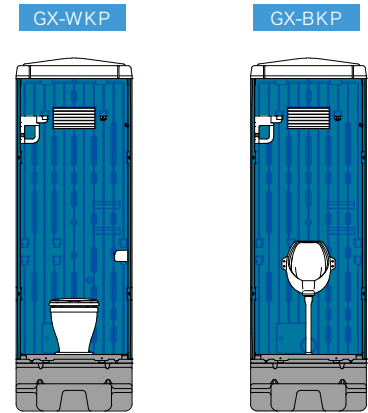

【女性用】、【男性用】、【男女兼用】の3タイプ。

- 暖房便座
- 温水洗浄暖房便座 (水洗式にのみ対応)
- デジタルロック(暗証番号式)
- LED付きGX-Gロック
- 排水ドレンキャップ(便槽用)
- 凍結防止ヒーター
- 自動給水ボールタップ等

新 仮設。

水洗式

本体サイズ:850×1,125×2,240 給水呼び径:13

※記載の便槽容積は設計上のもので目安です。

■別途架台(P27)もしくは基礎が必要になります。

足踏み式ポンプ/レバー式

品番	GX-WCP	GX-WQP	GX-ACP plus	GX-AQP	GX-BQP
便器	樹脂製洋式便器	陶器製洋式便器	樹脂製和式便器	陶器製和式便器	陶器製小便器
清水タンク容積	約60L	約60L	約72L	約72L	約45L
価格	382,000	406,000	298,000	326,000	328,000
重量	103kg	118kg	99kg	111kg	112kg

標準品番(室内) 品番について

A : 和式
B : 小便器
W : 洋式
L : 手洗

S : 陶器製水洗
R : 樹脂製水洗
Q : 陶器製 + 簡易水洗 (ポンプ式)
C : 樹脂製 + 簡易水洗 (ポンプ式)
J : 陶器製 水道直結簡易水洗式 (ロータンク式)
K : 非水洗式
H : 水洗 / 簡易水洗兼用

P : GXタンク (350L便槽)

水道直結
簡易
水洗式

本体サイズ:850×1,590×2,590 便槽容積:約350L 給水呼び径:13

非
水洗式

本体サイズ:850×1,590×2,590 便槽容積:約350L

品番	GX-WJP	GX-AJP
便器	陶器製洋式便器	陶器製和式便器
排水径	呼び径 100	呼び径 100
価格	419,000	423,000
重量	122kg	113kg

品番	GX-WKP	GX-BKP
便器	陶器製洋式便器	陶器製小便器
価格	278,000	226,000
重量	99kg	89kg

簡易
水洗式

本体サイズ:850×1,590×2,590 便槽容積:約350L