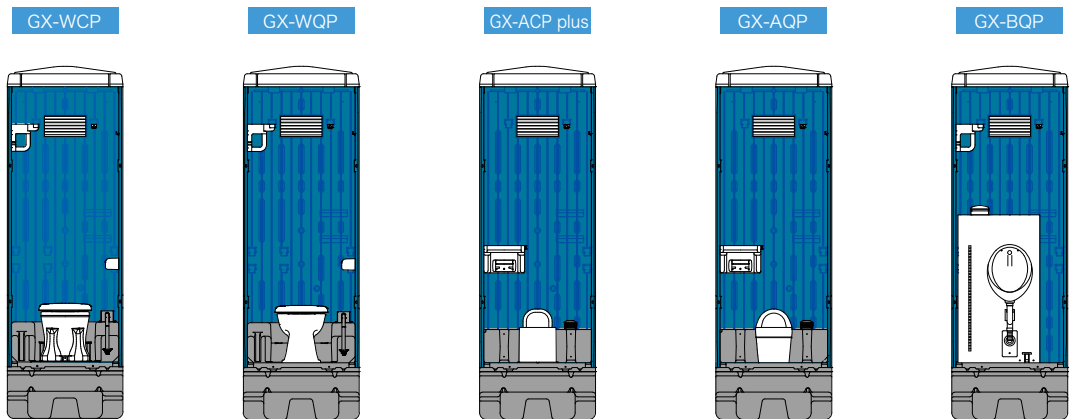

簡易 水洗式

本体サイズ:850×1,590×2,590 便槽容積:約350L

足踏み式ポンプ/レバー式

品番	GX-WCP	GX-WQP	GX-ACP plus	GX-AQP	GX-BQP
便器	樹脂製洋式便器	陶器製洋式便器	樹脂製和式便器	陶器製和式便器	陶器製小便器
清水タンク容積	約60L	約60L	約72L	約72L	約45L
価格	382,000	406,000	298,000	326,000	328,000
重量	103kg	118kg	99kg	111kg	112kg

標準品番(室内) 品番について

A : 和式
B : 小便器
W : 洋式
L : 手洗

S : 陶器製水洗
R : 樹脂製水洗
Q : 陶器製 + 簡易水洗 (ポンプ式)
C : 樹脂製 + 簡易水洗 (ポンプ式)
J : 陶器製 水道直結簡易水洗式 (ロータンク式)
K : 非水洗式
H : 水洗 / 簡易水洗兼用

P : GXタンク (350L便槽)