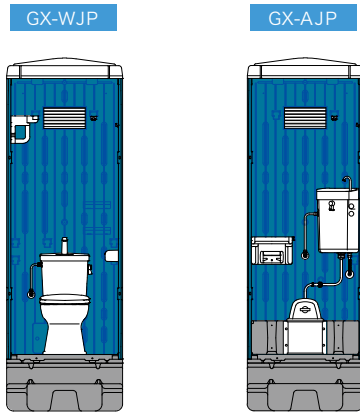

【女性用】、【男性用】、【男女兼用】の3タイプ。

- 暖房便座
- 温水洗浄暖房便座 (水洗式にのみ対応)
- デジタルロック(暗証番号式)
- LED付きGX-Gロック
- 排水ドレンキャップ(便槽用)
- 凍結防止ヒーター
- 自動給水ボールタップ等

新 仮設。

水洗式

本体サイズ:850×1,125×2,240 給水呼び径:13

※記載の便槽容積は設計上のもので目安です。

■別途架台(P27)もしくは基礎が必要になります。

足踏み式ポンプ/レバー式

品番	GX-WCP	GX-WQP	GX-ACP plus	GX-AQP	GX-BQP
便器	樹脂製洋式便器	陶器製洋式便器	樹脂製和式便器	陶器製和式便器	陶器製小便器
清水タンク容積	約60L	約60L	約72L	約72L	約45L
価格	382,000	406,000	298,000	326,000	328,000
重量	103kg	118kg	99kg	111kg	112kg

標準品番(室内) 品番について

A : 和式
B : 小便器
W : 洋式
L : 手洗

S : 陶器製水洗
R : 樹脂製水洗
Q : 陶器製 + 簡易水洗 (ポンプ式)
C : 樹脂製 + 簡易水洗 (ポンプ式)
J : 陶器製 水道直結簡易水洗式 (ロータンク式)
K : 非水洗式
H : 水洗 / 簡易水洗兼用

P : GXタンク (350L便槽)

水道直結
簡易
水洗式

本体サイズ:850×1,590×2,590 便槽容積:約350L 給水呼び径:13

非
水洗式

本体サイズ:850×1,590×2,590 便槽容積:約350L

品番	GX-WJP	GX-AJP
便器	陶器製洋式便器	陶器製和式便器
排水径	呼び径 100	呼び径 100
価格	419,000	423,000
重量	122kg	113kg

品番	GX-WKP	GX-BKP
便器	陶器製洋式便器	陶器製小便器
価格	278,000	226,000
重量	99kg	89kg

簡易
水洗式

本体サイズ:850×1,590×2,590 便槽容積:約350L