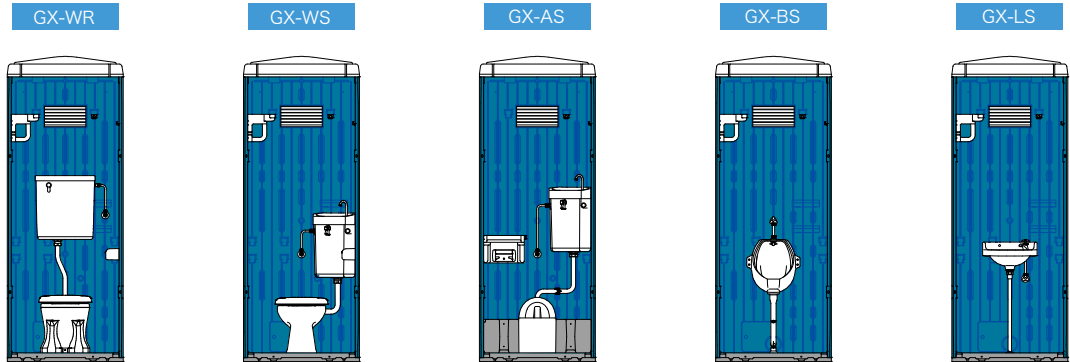

両面デザインドア

計4パターン

樹脂製洋式
簡易水洗大便器

GX-Gロック

多機能棚

●SPEC: GX-WCP (据置型ペダル式簡易水洗)

ルーフ	ポリエチレン製	ダブルウォール(中空)成形品
サイドパネル	ポリエチレン製	ダブルウォール(中空)成形品 t=30mm
バックパネル	ポリエチレン製	ダブルウォール(中空)成形品 t=30mm
フロントパネル	ポリエチレン製	ダブルウォール(中空)成形品
ドア(両面デザイン)	ポリエチレン製	ダブルウォール(中空)成形品 t=30mm 自閉装置付(左右開き可能・両面使用可能)
床・土台	ポリエチレン製	ダブルウォール(中空)成形品 t=60mm
衛生器具	樹脂製	洋式簡易水洗大便器
洗浄水槽	ポリエチレン製	水タンク(容積 約60L)
洗浄ポンプ		足踏み式ポンプ
付属品		多機能棚(脱着式)、GX-G ロック、コートフック×2、ペーパーホルダー、LEDセンサーライト
便 槽	ポリエチレン製	タンク(容積 約350L)

多機能棚 ※1個は標準装備

水位計

吊金具セット

アイナット補強

便槽固定金具

洗浄ノズル

※要上水設備

ピクトサイン

【女性用】、【男性用】、【男女兼用】の3タイプ。

- 暖房便座
- 温水洗浄暖房便座 (水洗式にのみ対応)
- デジタルロック(暗証番号式)
- LED付きGX-Gロック
- 排水ドレンキャップ(便槽用)
- 凍結防止ヒーター
- 自動給水ボールタップ等

新 仮設。

水洗式

本体サイズ:850×1,125×2,240 給水呼び径:13

※記載の便槽容積は設計上のもので目安です。

■別途架台(P27)もしくは基礎が必要になります。

品番	GX-WR	GX-WS	GX-AS	GX-BS	GX-LS
便器	樹脂製洋式便器	陶器製洋式便器	陶器製和式便器	陶器製小便器	陶器製手洗器
排水径	呼び径 75	呼び径 75or100	呼び径 100	呼び径 50	呼び径 50or40
価格	277,000	268,000	286,000	196,000	196,000
重量	81kg	84kg	93kg	72kg	71kg

簡易 水洗式

本体サイズ:850×1,590×2,590 便槽容積:約350L